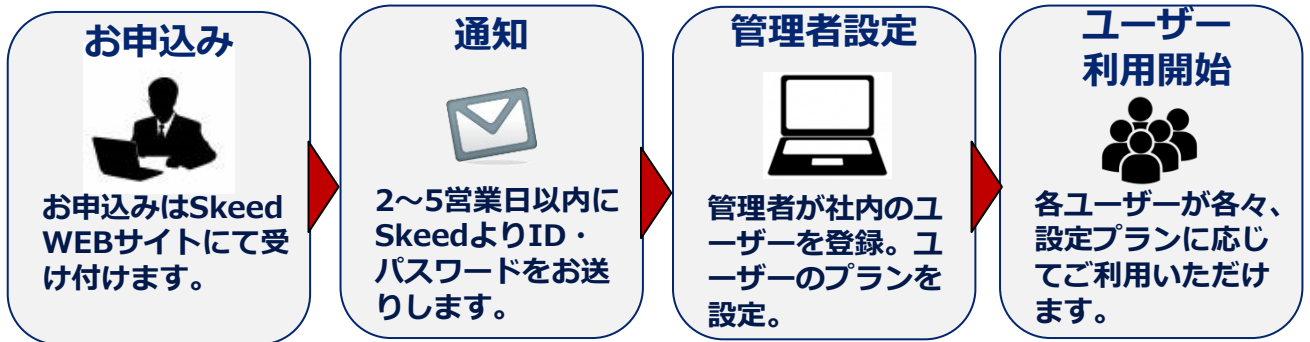

¥300/月 (税別)
スーパーライト
月間基本転送量：1GB/月
最低利用期間：12ヶ月

¥15,000/月 (税別)
ライト
月間基本転送量：100GB/月
最低利用期間：1ヶ月

¥50,000/月 (税別)
スタンダード
月間基本転送量：500GB/月
最低利用期間：1ヶ月

¥100,000/月 (税別)
プレミアム
月間基本転送量：2TB/月
最低利用期間：1ヶ月

※1：基本転送量はご契約プランに含まれる月内転送量で、転送ファイルと転送先を掛け合わせた容量です。
※2：各プランの月額料金はご契約の月間基本転送量における1ユーザーID当りのご利用料金です。ご契約の月間基本転送量を超えてお使いいただく場合は、超過料金（GB当り300円）が加算されます。

ご利用手順

本サービスは以下の4つのステップで、ご利用いただけます。

転送モード選択の目安

転送区分	WEBモード	高速モード
使い方	国内主要都市での送受信で100MB程度の容量であれば、WEBモードが推奨	海外や東京から遠距離の地方での送受信で100MBを超えるような大容量、または数十～数千ファイルの一括送受信などで推奨
条件	転送容量が1ファイルあたり2GB以内（アップロード時のみ）であること	ご利用PCにOracleJavaがインストールされていること ネットワーク機器のUDPポートが利用できる状態であること

※回線状況により、転送速度は変化します
本サービスに関するお問い合わせは(株)Skeed営業担当（03-5487-1033）までお気軽にお尋ねください。

販売元：
株式会社Skeed
〒153-0063 目黒区目黒1-6-17 Daiwa目黒スクエア5F
TEL：03-5487-1032 FAX：03-5487-1037
<https://www.skeed.jp> E-mail：ssb@skeed.co.jp